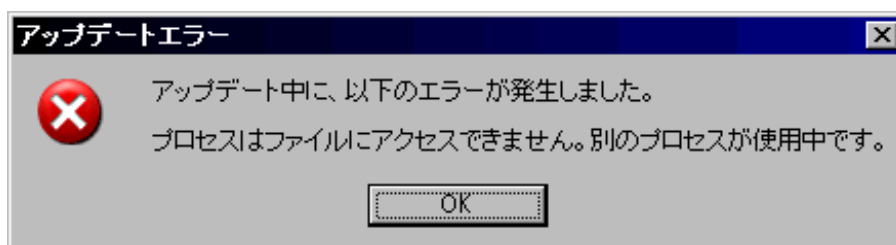

ぺん鉄アプリ補助コンポーネント 「UAP4Res.dll」のアップデート

このアップデートを行うと、運賃表示器アプリケーション(Ver4)の集中操作盤内にある「バージョン情報」ダイアログにある「ぺん鉄アプリ HP ヘジャンプ」ボタンをクリックしたときに、現在のぺん鉄アプリ HP ヘジャンプするようになります。

※2009/05/20 以降に、「ぺん鉄アプリ補助コンポーネント」をダウンロード・インストールした場合には、このアップデートは必要ありません。

◎アップデートの方法

1.運賃表示器アプリケーションなどぺんぎん鉄道配布のアプリケーションはすべて終了しておきます。

2.「UAP4Res.lzh」を解凍します。このとき2個のファイルが出てきます。

- ・「UAP4ResUp.exe」 → DLL ファイルを置き換えるプログラム
- ・「UAP4Res.dl_」 → 新しく置き換える DLL ファイル

※これらのファイルは同じ場所に解凍してください。

3.中に含まれる「UAP4ResUp.exe」を実行してください。

4.「アップデート」ボタンをクリックすると、アップデートは完了します。再起動は特に必要ありません。

※「アップデート」ボタンをクリックしたときに以下のようなエラーメッセージが出た場合には、ぺんぎん鉄道配布のアプリケーションが実行中の可能性があります。確認のうえ再度アップデートを実行してください。

◎このアップデートプログラムに関するご質問はぺんぎん鉄道まで...